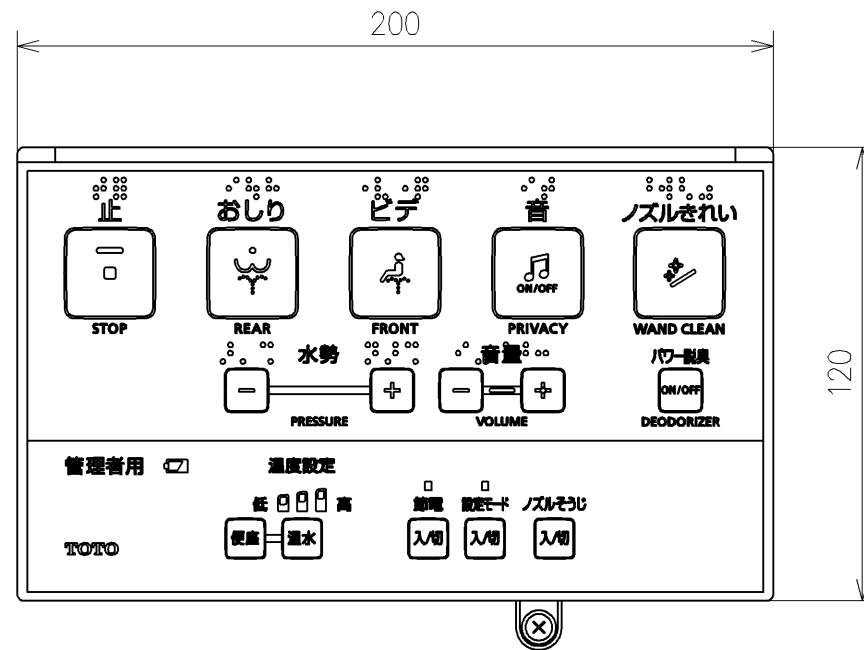

アンカープラグ (4本)
ねじ長 φ4×30 (4本)

アンカープラグ (3本)
ねじ長 φ4×30 (3本)

リモコン詳細図

TOTO		単位 mm	名称
製図 宇田川	検図 庭野祥 川俣淳	日付 21-02-09	パブリック向けウォシュレット一体形便器
		機能部 : TCF9241V6	品番 CES9241MT6
		陶器部 : CS893BM	図番 -
		備考	ページNo . 1/1 (改)