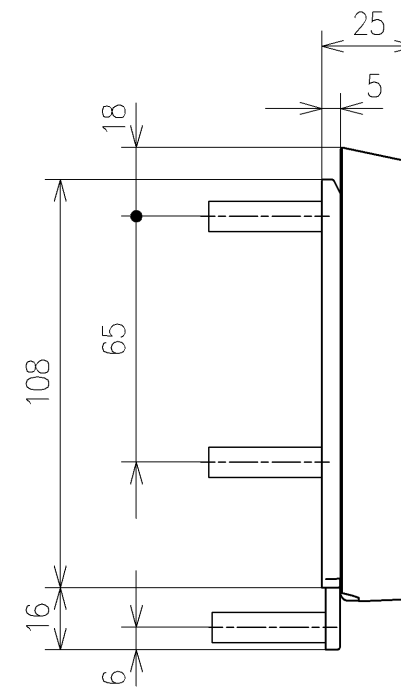

アンカープラグ (4本)
ねじ長 φ4×30 (4本)

アンカープラグ (3本)
ねじ長 φ4×30 (3本)

リモコン詳細図

TOTO		単位 mm	名称
製図 宇田川	検図 庭野祥 川俣淳	日付 21-02-09	パブリック向けウォシュレット一体形便器
		機能部 : TCF9241V6	品番 CES9241MT6
		陶器部 : CS893BM	図番 -
		備考	ページNo . 1/1 (改)