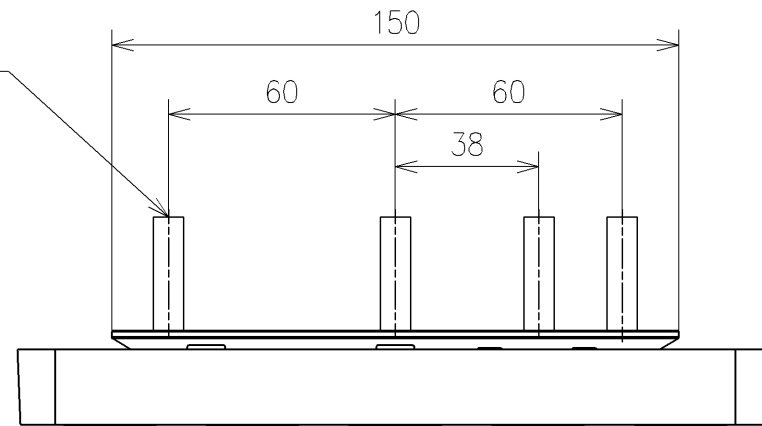

アンカープラグ (4本)
ねじ長 φ4×30 (4本)

アンカープラグ (3本)
ねじ長 φ4×30 (3本)

リモコン詳細図

TOTO		単位 mm	名称
製図 宇田川	検図 庭野祥 川俣淳	日付 21-02-09	パブリック向けウォシュレット一体形便器
		機能部 : TCF9241V6	品番 CES9241MT6
		陶器部 : CS893BM	図番 -
		備考	ページNo . 1/1 (改)