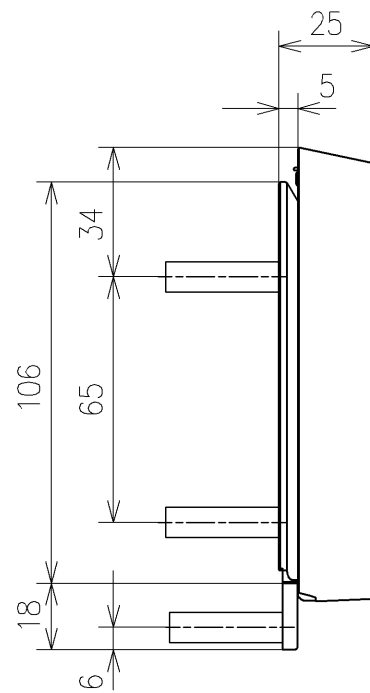

アンカープラグ (4本)
ねじ長 φ4×30 (4本)

アンカープラグ (3本)
ねじ長 φ4×30 (3本)

リモコン詳細図

TOTO		単位 mm	名称
製図 宇田川	検図 庭野祥 川俣淳	日付 21-02-09	パブリック向けウォシュレット一体形便器
		機能部 : TCF9241V6	品番 CES9241MT6
		陶器部 : CS893BM	図番 -
		備考	ページNo . 1/1 (改)