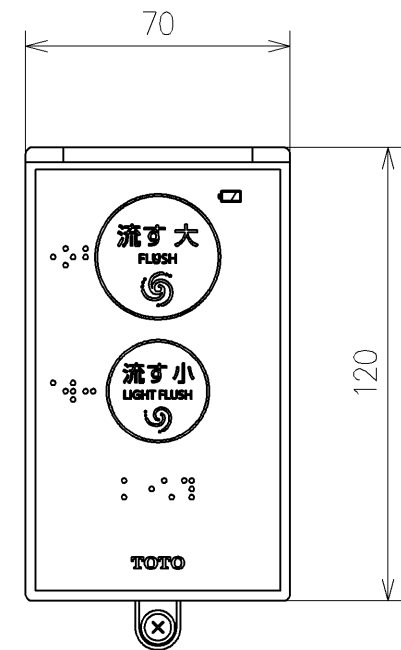

アンカープラグ (4本)
ねじ長 φ4×30 (4本)

アンカープラグ (3本)
ねじ長 φ4×30 (3本)

リモコン詳細図

TOTO		単位 mm	名称
製図 宇田川	検図 庭野祥 川俣淳	日付 21-02-09	パブリック向けウォシュレット一体形便器
		機能部 : TCF9241V6	品番 CES9241MT6
		陶器部 : CS893BM	図番 -
		備考	ページNo . 1/1 (改)